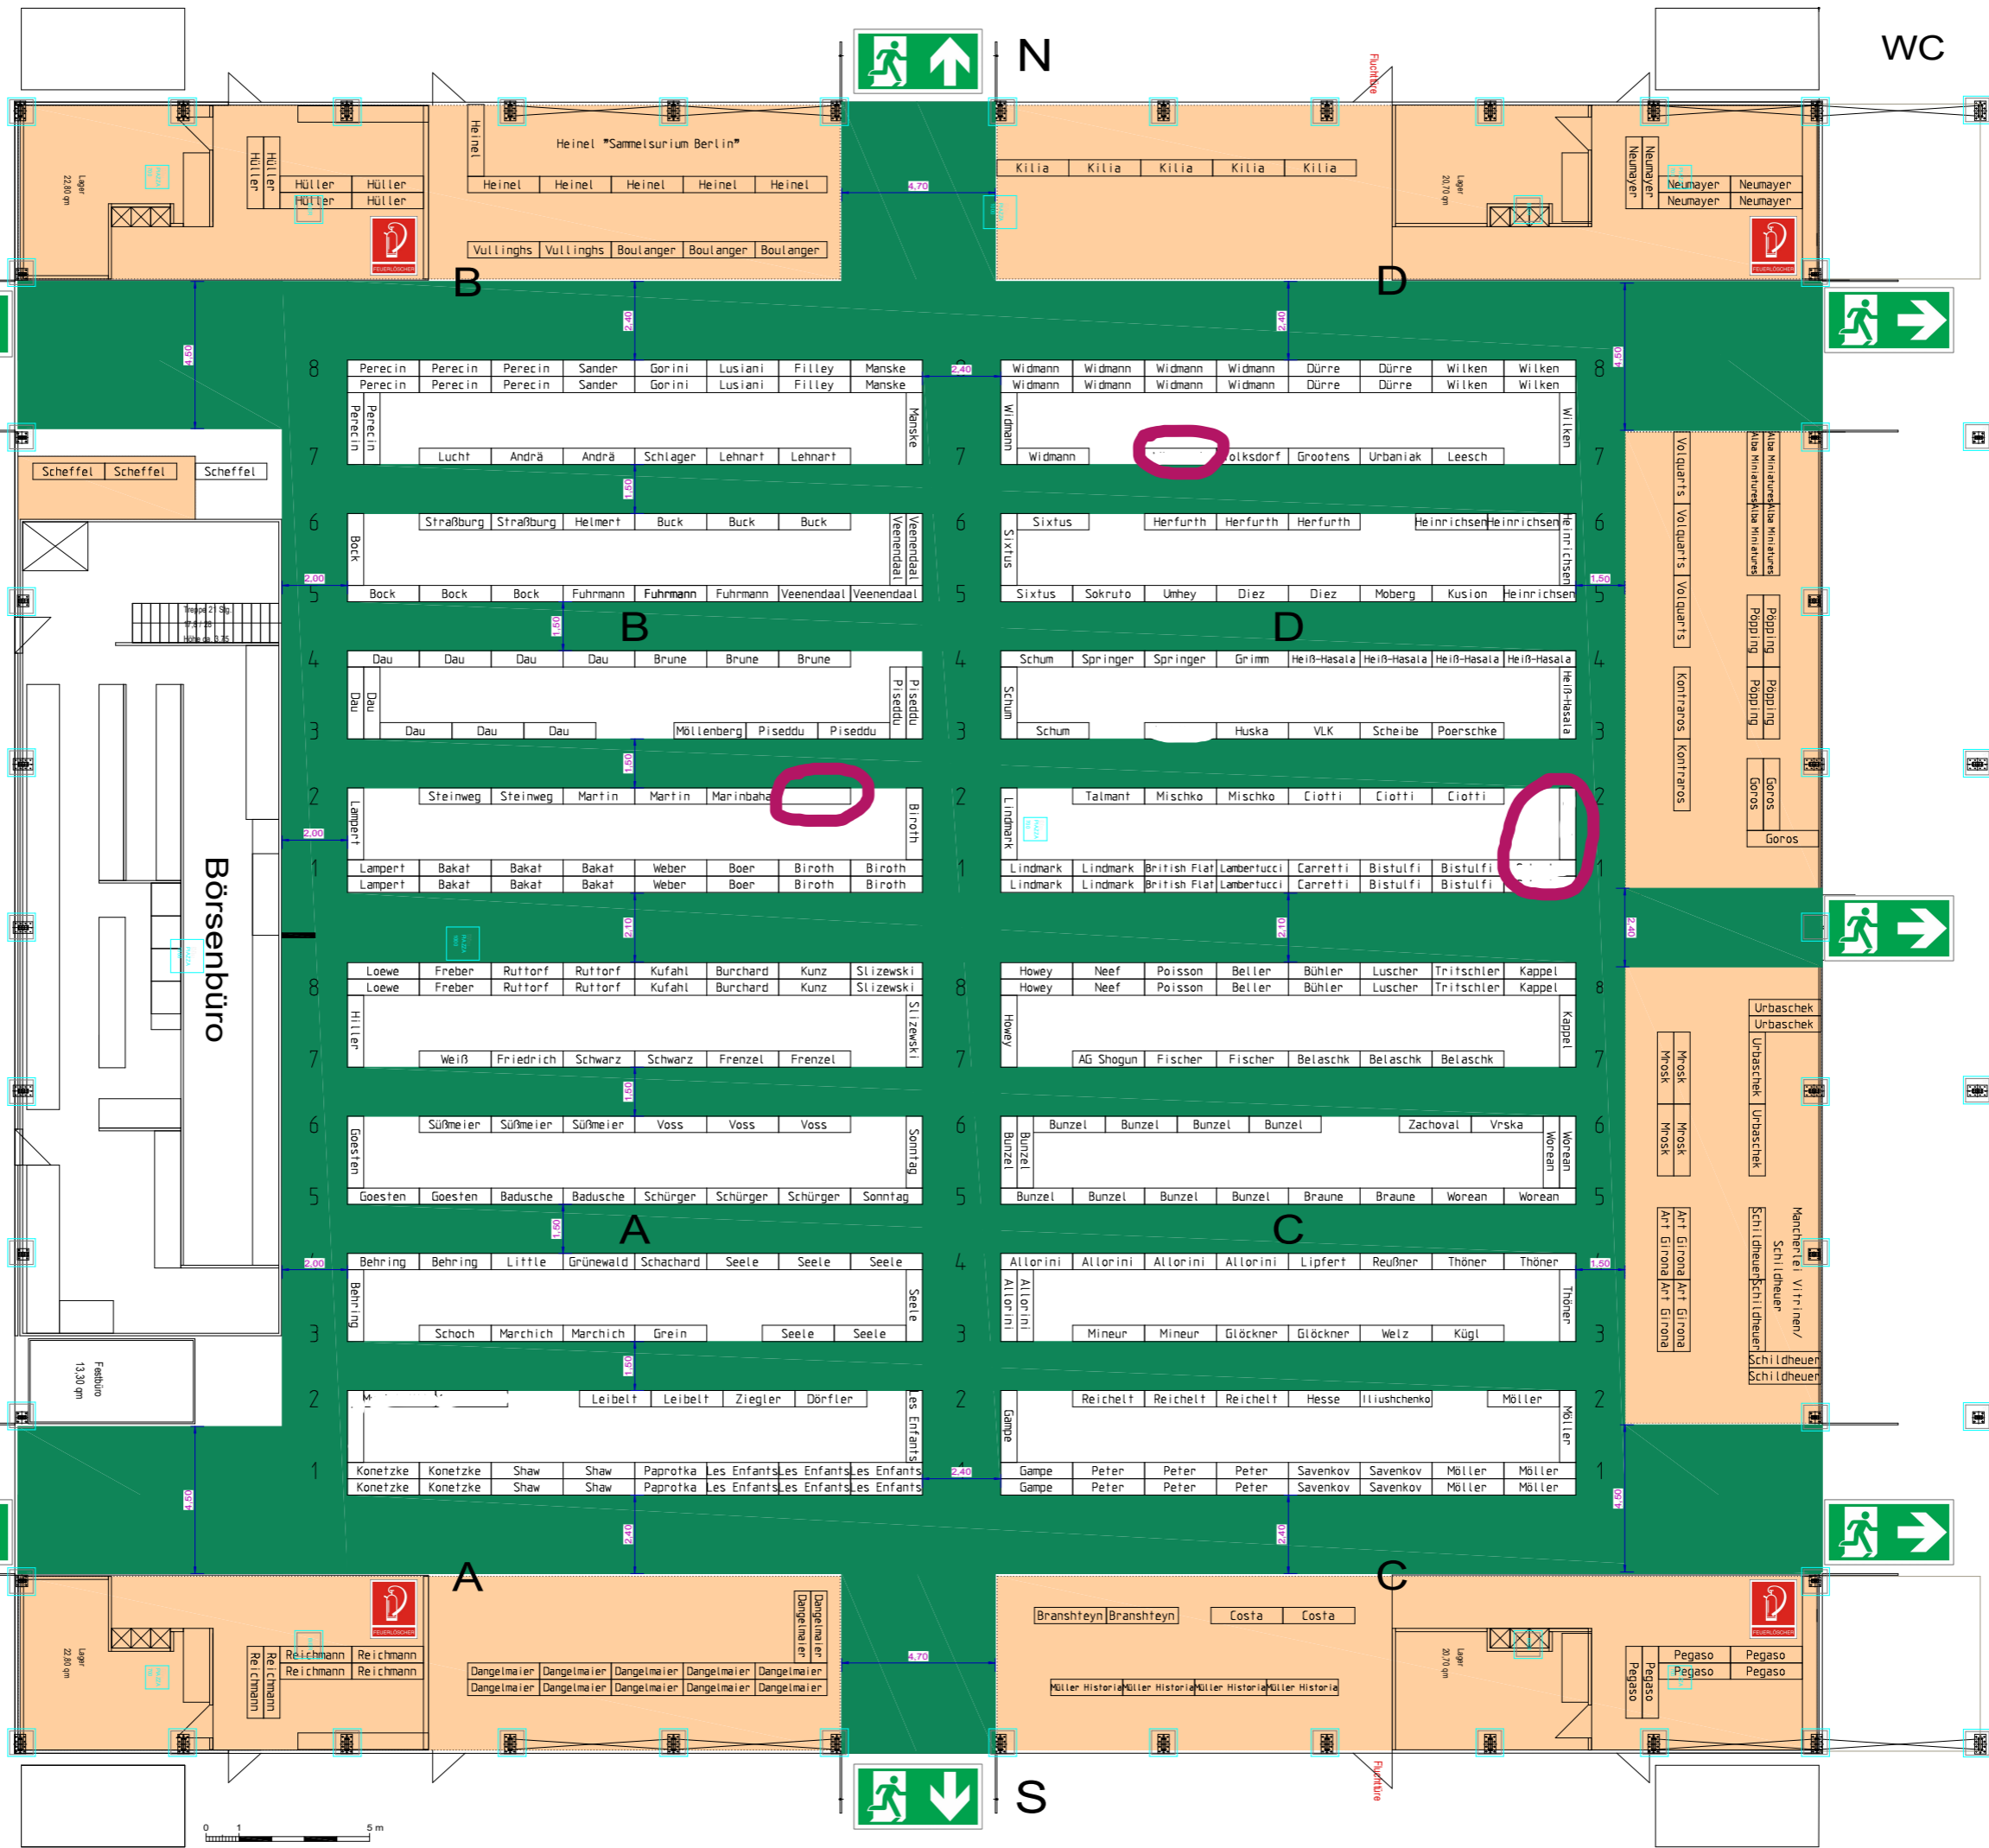

WC

WC

N

Dr.-Stamberger-Halle

Sutle

O

S

W

Klostergasse

Börsenbüro

Feistbüro  
13,30 qm

Lager  
22,80 qm

Lager  
20,70 qm

Maßstab 1:100 DIN A1